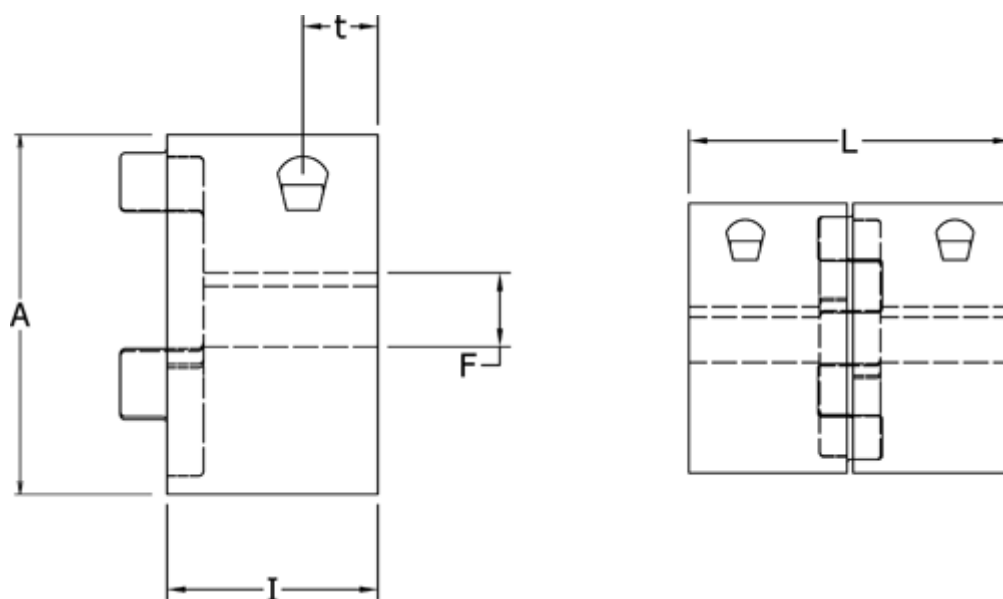

Varenummer: 3335014M008
Beskrivelse: Klemnav Klonex ES14
ALU Aluminium, Boring 8H7 mm

Mål

A = 30
F = 8
I = 11
L = 35
t = 5.5